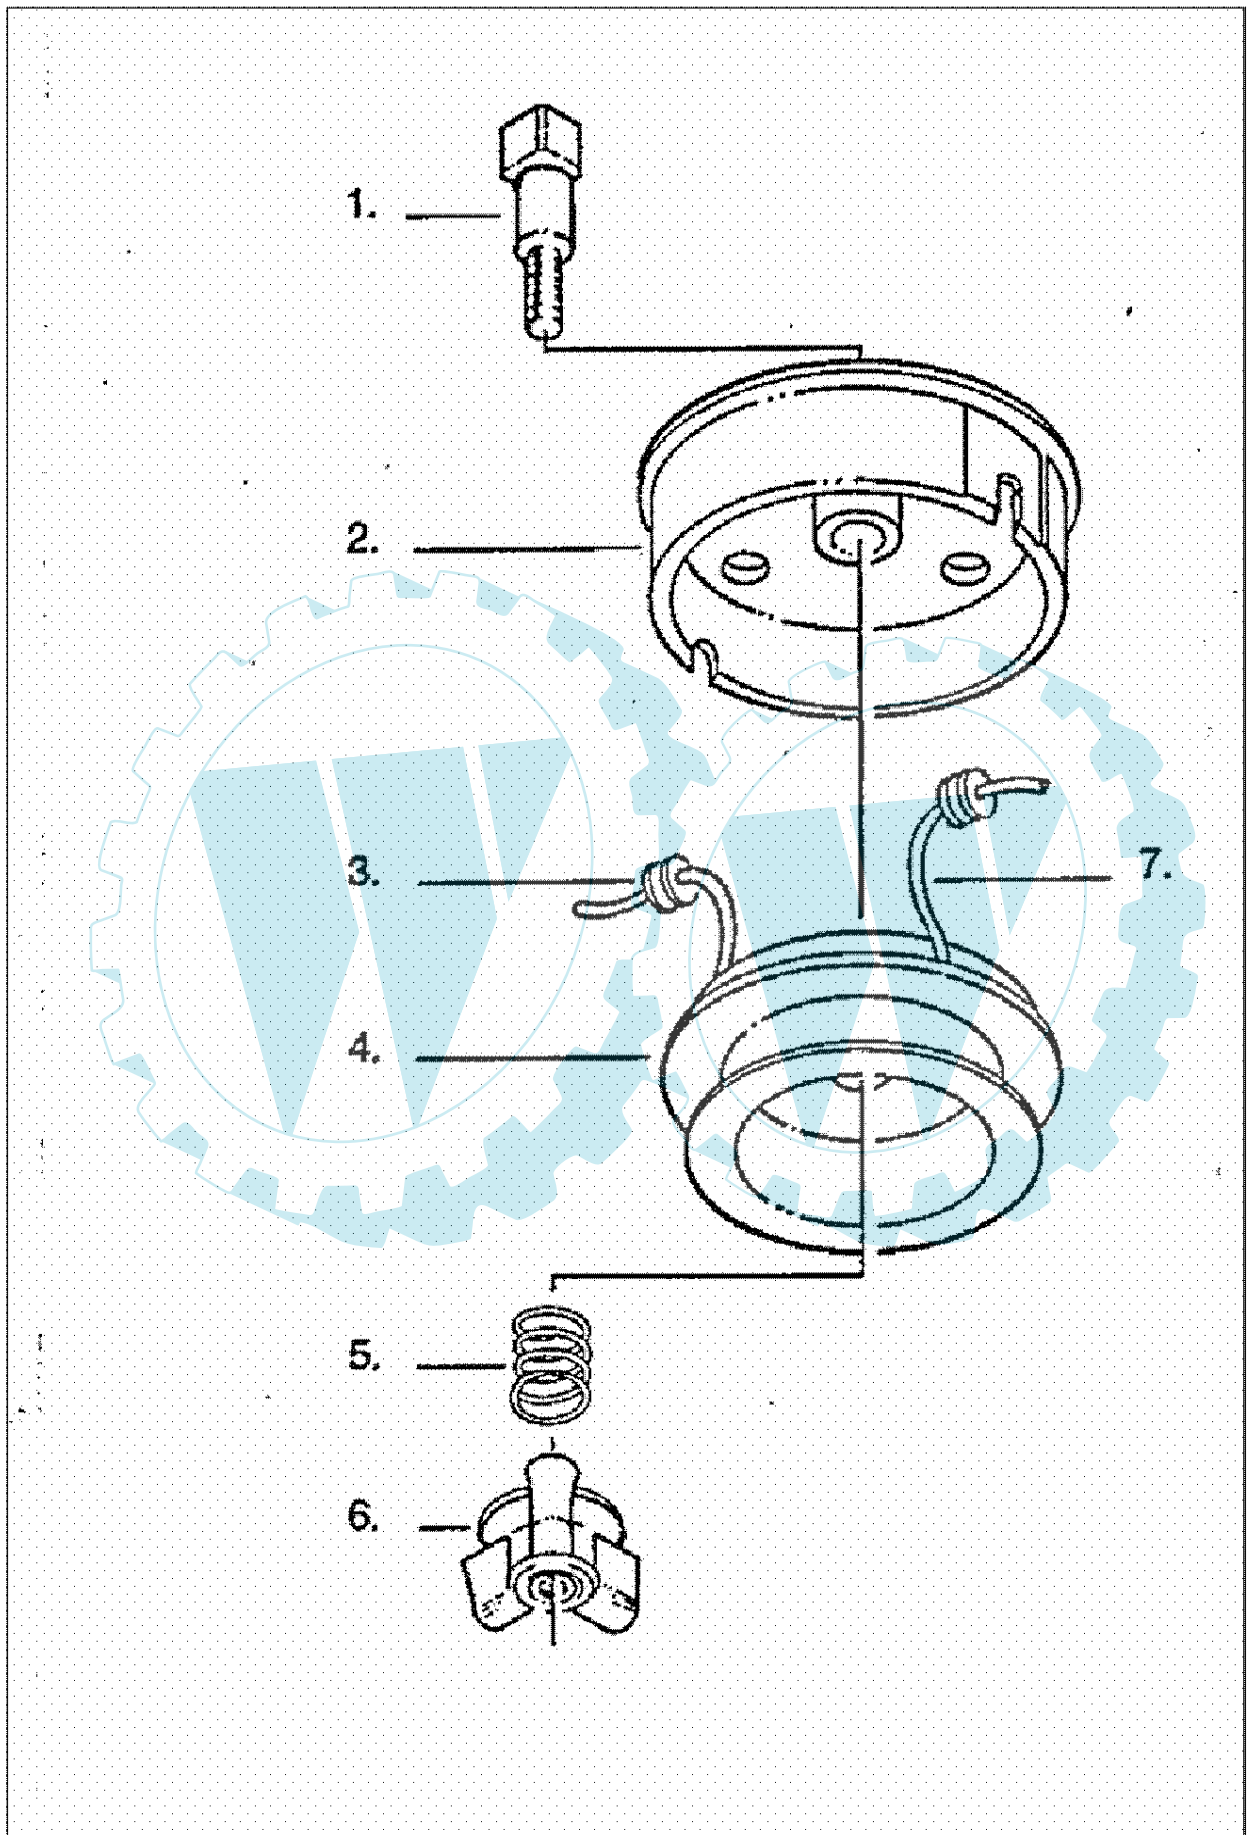

Robin/Motorsensen/NB211A/Zweifach-Fadenkopf

Art.-Nr.	Men...	Beschreibung	Pos	Modell	Info
00963	1	FADENKOPF HALBAUTOM.2-F.			
14820	1	ADAPTER-BOLZEN M 8	1		
17016	1	GEHAEUSE	2		
14821	2	FADENOESE	3		
17017	1	FADENSPULE	4		
14822	1	FEDER	5		
14823	1	DREHKNOPF	6		
17020	1	ERSATZSCHNEIDF.F.967+963	7