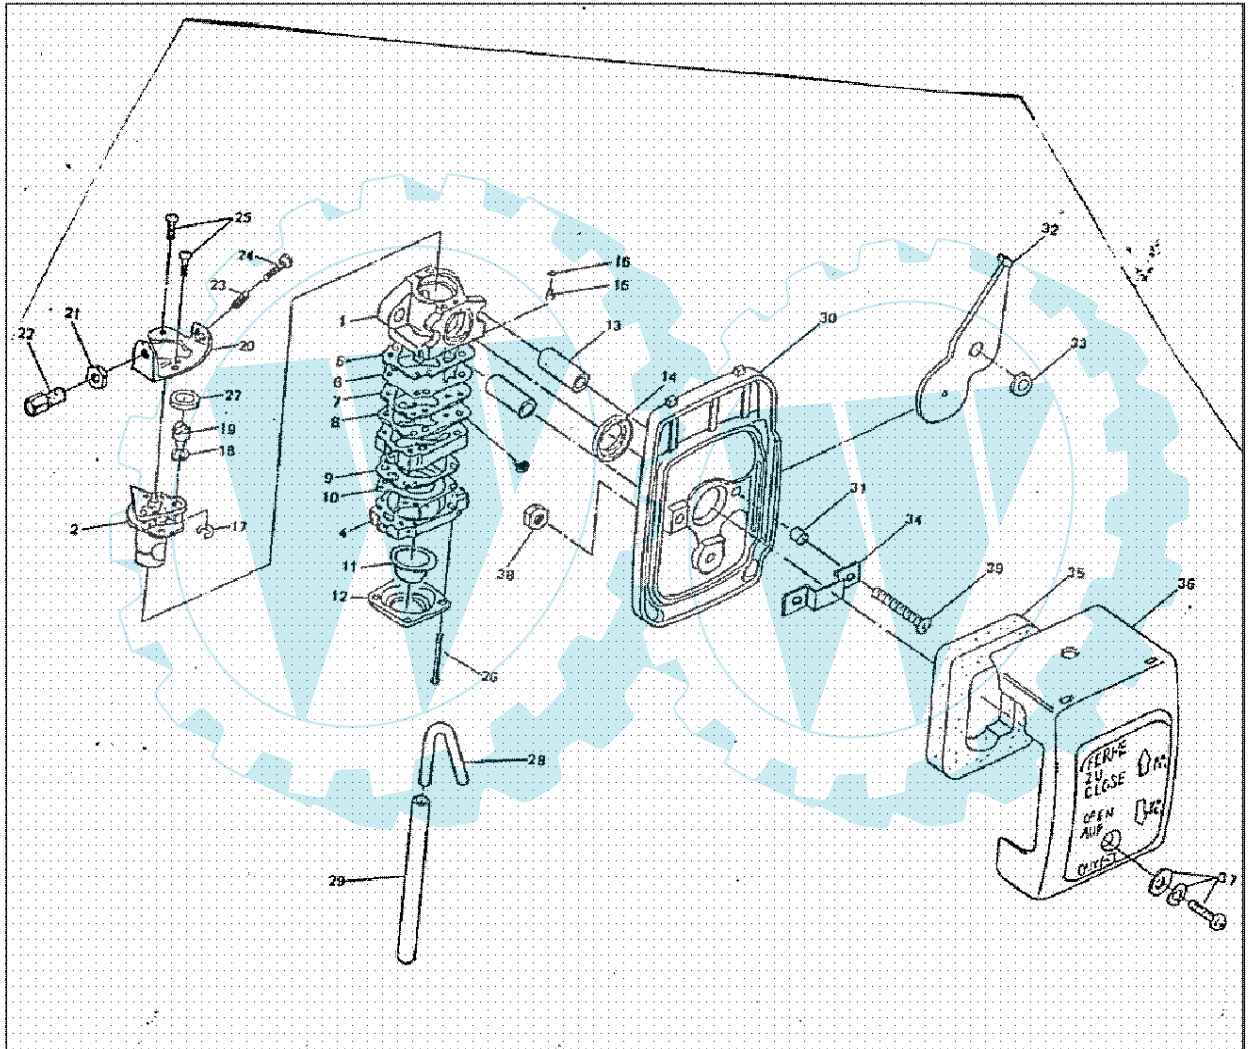

www.ersatzteil-service.de

0031005000	2	SCHEIBE
EC02E	1	komplett

www.ersatzteilplan.de

79

Ihr Ersatzteil-Partner

Robin/Motorsensen/NB211A/Vergaser

Art.-Nr.	Men...	Beschreibung	Pos	Modell	Info
EC02E-0601B	1		1		
34-546	1	VENTIL	2		
5-2266	1	*** keine Bezeichnung vorhanden	3		
5-2146	1	VERGASERGRUNDPLATTE	4		
92-258	1	PUMPENDICHTUNG	5		
95-99	1	MEMBRANE	6		
157-280	1	VERGASERPLATTE	7		
92-257	1	DICHTUNG	8		
92-251	1	DICHTUNG	9		
95-526	1	MEMBRANE	10		
188-12	1	PRIMERKAPPE	11		
21-404	1	DECKEL	12		
122-211	1	LAUFBUCHSE	13		
16-103	1	DICHTRING	14		
112-183	1	DUESE	15		
16-104	1	O-RING	16		
16-71	1	SPRENGRING	17		
136-90	1	SCHEIBE	18		
52-30	1	WELLE	19		
167-91	1	HALTERUNG	20		
134-57	1	MUTTER	21		
96-304	1	SCHRAUBE	22		
98-323	1	FEDER	23		
96-314	1	LEERLAUF-EINSTELLSCHRAUBE	24		
96-323	1	SCHRAUBE	25		
96-322	1	SCHRAUBE	26		
EC02E-3123	1		27		
EC02E-6110C	1		28		
EC02E-3122	1		29		
EC02E-3104B	1		30		
EC02E-3108	2		31		
EC02E-3109C	1		32		
EC02E-3114A	1		33		
EC01A-3072A	1		34		
EC02E-3120	1		35		
EC02E-3105A	1		36		
0043605120	1	SCHRAUBE	37		
0021705000	1	MUTTER	38		
0043105550	2	SCHRAUBE	39		