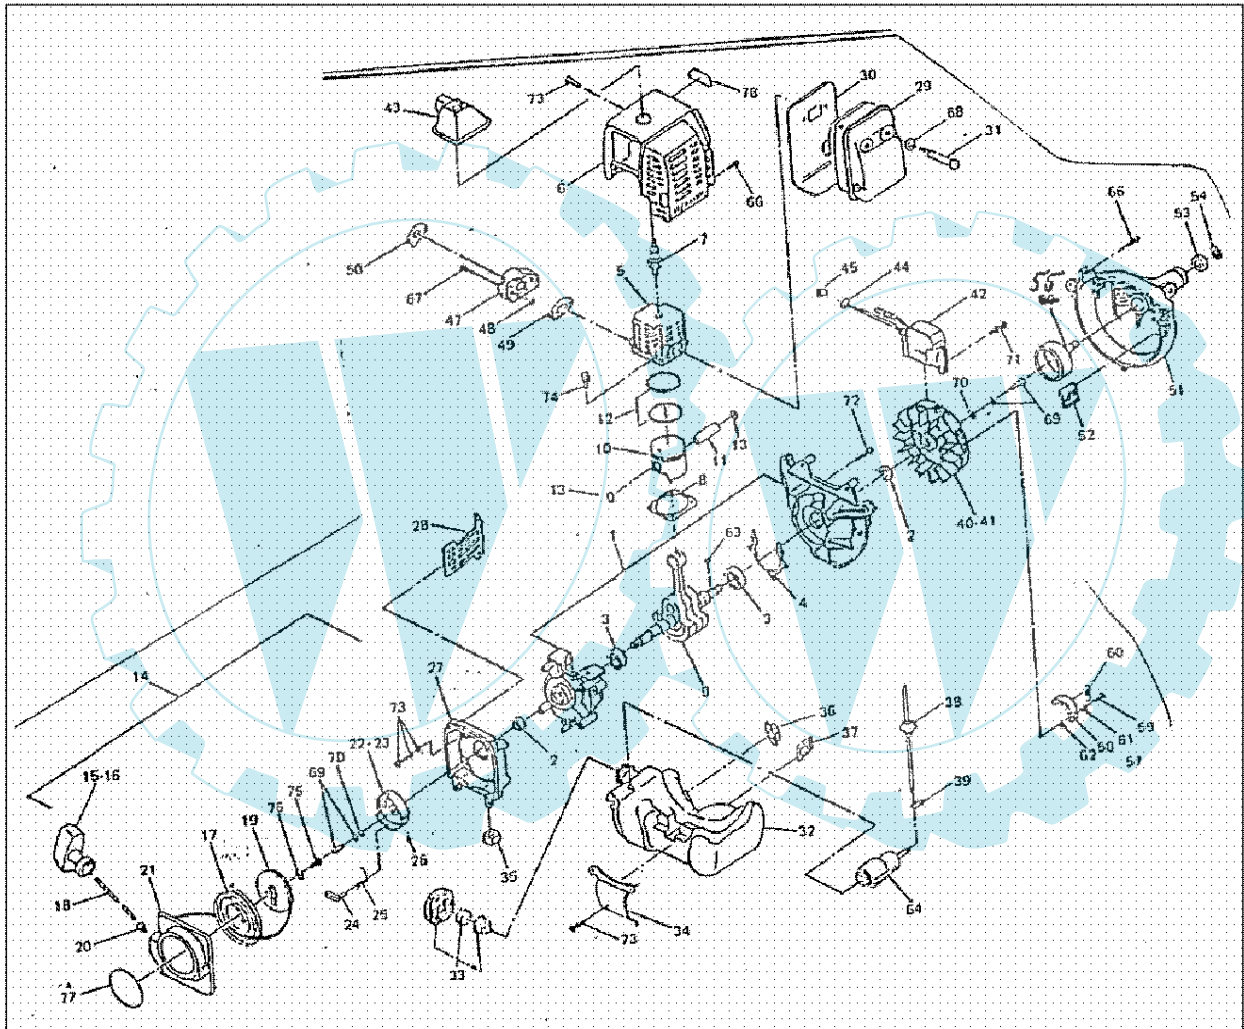

Robin – Motorsensen – NB211A – Führungsstange

Robin/Motorsensen/NB211A/Führungsstange

Art.-Nr.	Men...	Beschreibung	Pos	Modell	Info
NB21-1001A	1	komplett	1		
NB21-1051	5		2		
NB21-1120	1		3		
NB21-1055	1		4		
NR21-9111	1		5		
NB21-0301	1	komplett	6		
NB21-3052A	1		7		
NB21-3050	1		8		
NB21-2115	1		9		
NB21-3113	1		10		
NB21-3116	1		11		
NB21=8101	1		12		
NB21-8051	1		13		
NB25-8106	1		14		
NB21-6109	1		15		
NB23-7051	1	komplett	16		
NB31-8122	1		17		
NB40-8053	1		18		
NB25-8121	1		19		
NB21-8105	1		20		
NB21-4101	1		21		
NB21-4050	1		22		
NB21-4115A	1		23		
NB21-5051A	1		24		
Nb26-5059	1		25		
0043105140	3	SCHRAUBE	26		
0119059860	3	SCHRAUBE	27		
0119059890	1	SCHRAUBE M5X25	28		
0119059900	3	SCHRAUBE	29		
0203089990	1	FEDERRING	30		
0600109980	1	KUGELLAGER	31		
0022705000	4	MUTTER	32		
0031005000	2	SCHEIBE	33		
0031424000	1	SPRENGRING	34		
0031426000	1	SEEGERRING	35		
0031508000	1	RING	36		
0032214000	1	WELLENRING	37		
NB30K-5003	1		38		
NB21-5102	1		39		
NB40-9146	1		40		
0032005000	1	FEDERRING	41		
0119059950	2	SCHRAUBE	42		
0043505100	3	SCHRAUBE	43		
NB23-1113	1		44		