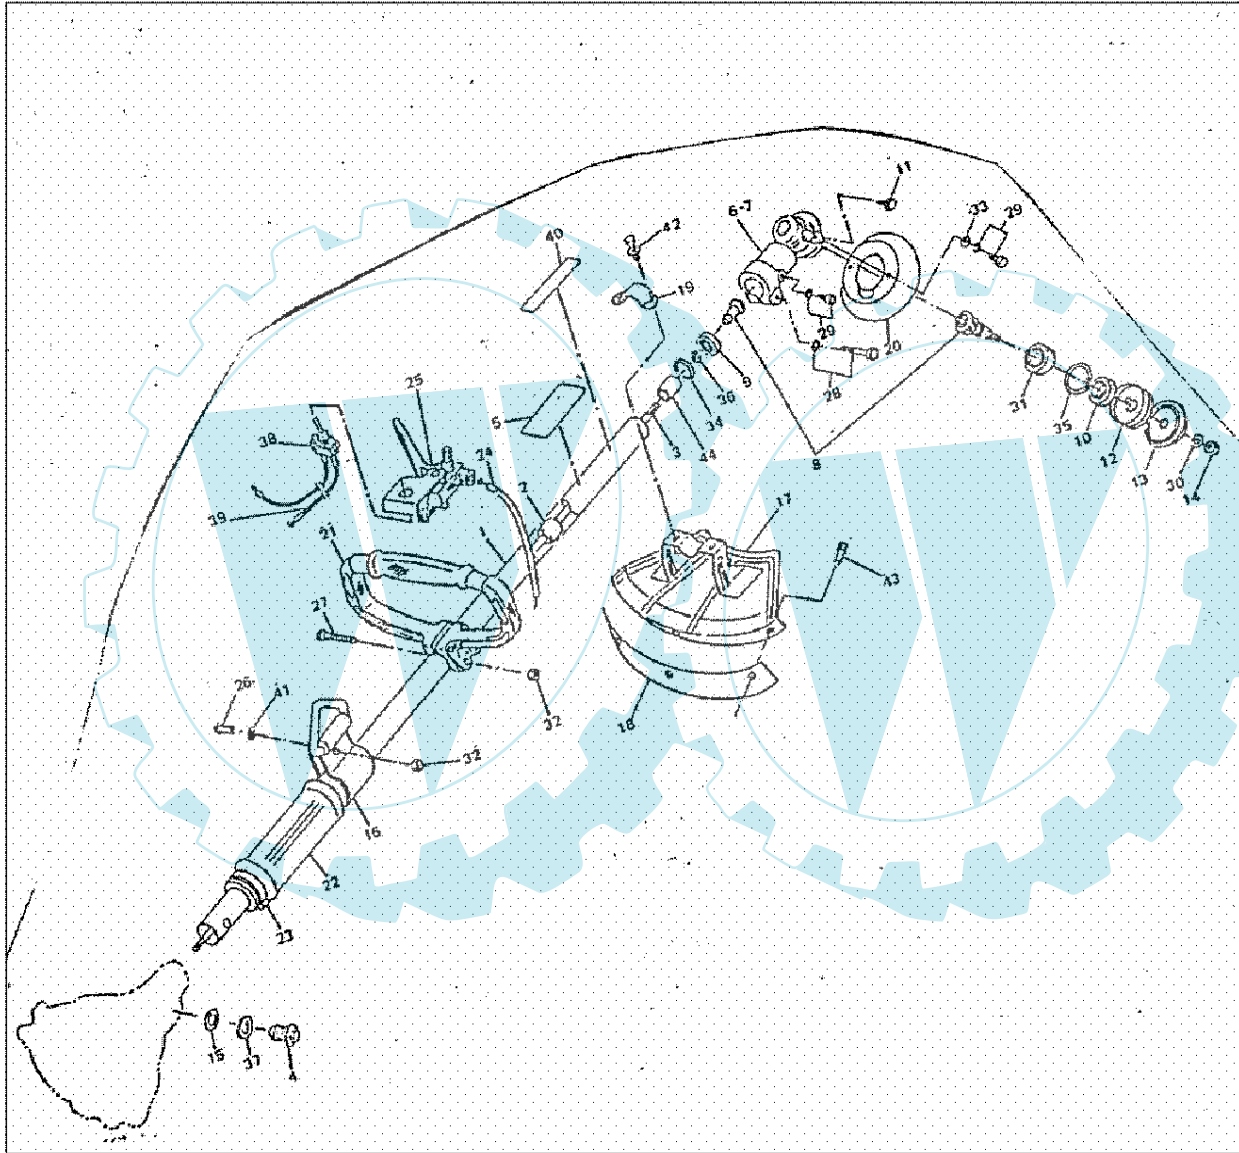

Robin – Motorsensen – NB211A – Führungsstange

Robin/Motorsensen/NB211A/Führungsstange

Art.-Nr.	Men...	Beschreibung	Pos	Modell	Info
NB21-1001A	1	komplett	1		
NB21-1051	5		2		
NB21-1120	1		3		
NB21-1055	1		4		
NR21-9111	1		5		
NB21-0301	1	komplett	6		
NB21-3052A	1		7		
NB21-3050	1		8		
NB21-2115	1		9		
NB21-3113	1		10		
NB21-3116	1		11		
NB21=8101	1		12		
NB21-8051	1		13		
NB25-8106	1		14		
NB21-6109	1		15		
NB23-7051	1	komplett	16		
NB31-8122	1		17		
NB40-8053	1		18		
NB25-8121	1		19		
NB21-8105	1		20		
NB21-4101	1		21		
NB21-4050	1		22		
NB21-4115A	1		23		
NB21-5051A	1		24		
Nb26-5059	1		25		
0043105140	3	SCHRAUBE	26		
0119059860	3	SCHRAUBE	27		
0119059890	1	SCHRAUBE M5X25	28		
0119059900	3	SCHRAUBE	29		
0203089990	1	FEDERRING	30		
0600109980	1	KUGELLAGER	31		
0022705000	4	MUTTER	32		
0031005000	2	SCHEIBE	33		
0031424000	1	SPRENGRING	34		
0031426000	1	SEEGERRING	35		
0031508000	1	RING	36		
0032214000	1	WELLENRING	37		
NB30K-5003	1		38		
NB21-5102	1		39		
NB40-9146	1		40		
0032005000	1	FEDERRING	41		
0119059950	2	SCHRAUBE	42		
0043505100	3	SCHRAUBE	43		
NB23-1113	1		44		