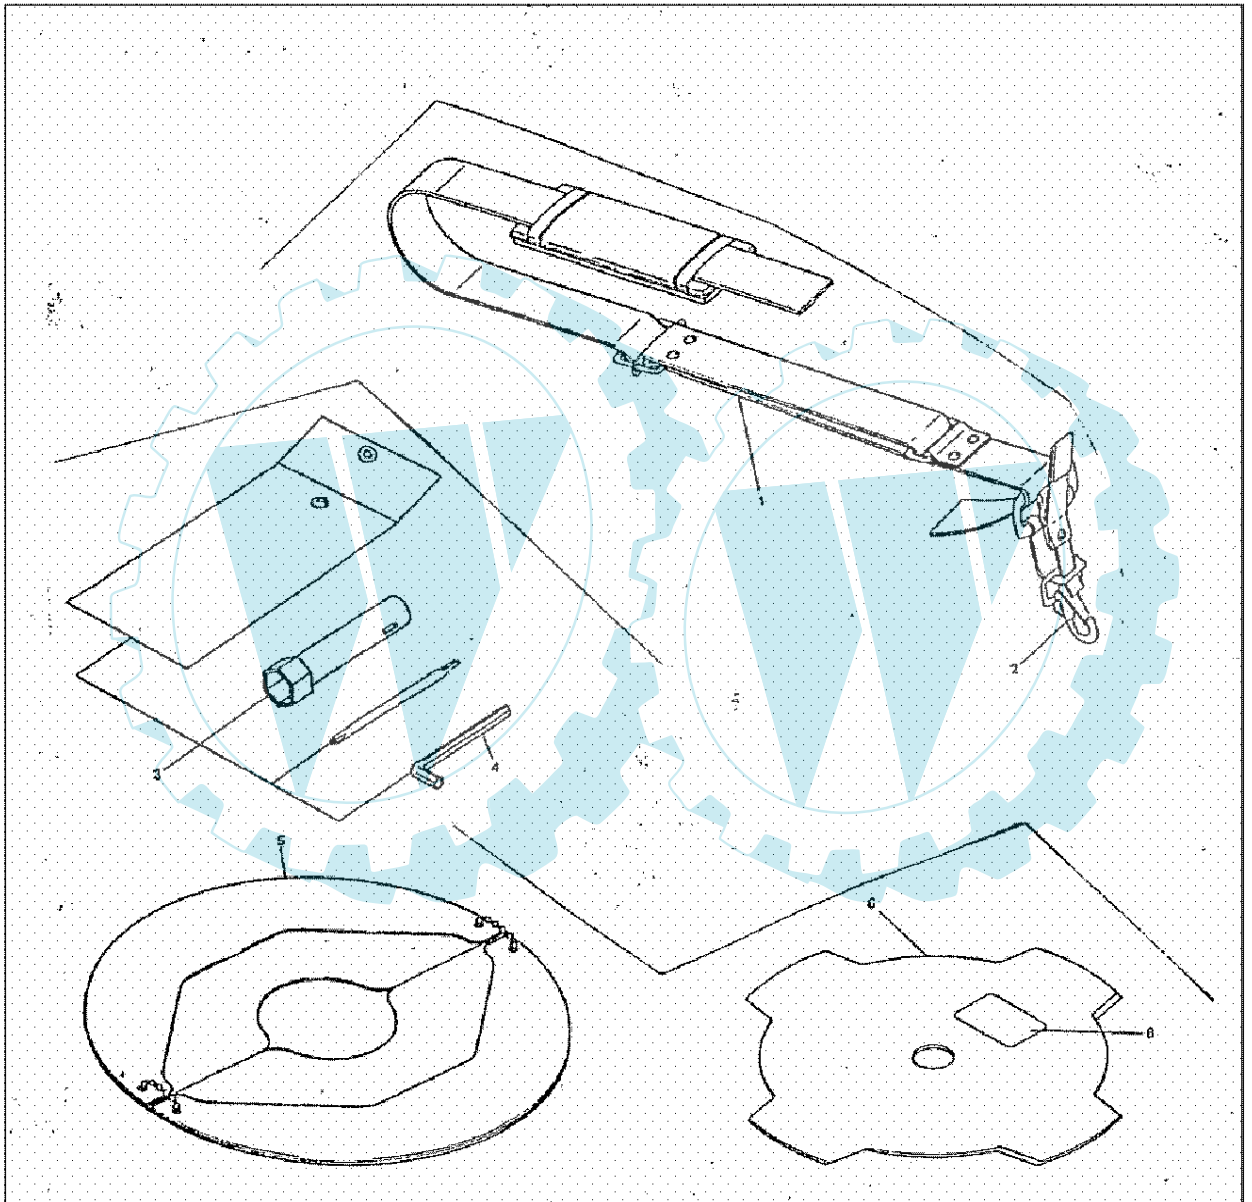

www.ersatzteil-service.de

0031005000	2	SCHEIBE
EC02E	1	komplett

www.ersatzteilplan.de

79

Ihr Ersatzteil-Partner

Robin/Motorsensen/NB211A/Vergaser

Art.-Nr.	Men...	Beschreibung	Pos	Modell	Info
EC02E-0601B	1		1		
34-546	1	VENTIL	2		
5-2266	1	*** keine Bezeichnung vorhanden	3		
5-2146	1	VERGASERGRUNDPLATTE	4		
92-258	1	PUMPENDICHTUNG	5		
95-99	1	MEMBRANE	6		
157-280	1	VERGASERPLATTE	7		
92-257	1	DICHTUNG	8		
92-251	1	DICHTUNG	9		
95-526	1	MEMBRANE	10		
188-12	1	PRIMERKAPPE	11		
21-404	1	DECKEL	12		
122-211	1	LAUFBUCHSE	13		
16-103	1	DICHTRING	14		
112-183	1	DUESE	15		
16-104	1	O-RING	16		
16-71	1	SPRENGRING	17		
136-90	1	SCHEIBE	18		
52-30	1	WELLE	19		
167-91	1	HALTERUNG	20		
134-57	1	MUTTER	21		
96-304	1	SCHRAUBE	22		
98-323	1	FEDER	23		
96-314	1	LEERLAUF-EINSTELLSCHRAUBE	24		
96-323	1	SCHRAUBE	25		
96-322	1	SCHRAUBE	26		
EC02E-3123	1		27		
EC02E-6110C	1		28		
EC02E-3122	1		29		
EC02E-3104B	1		30		
EC02E-3108	2		31		
EC02E-3109C	1		32		
EC02E-3114A	1		33		
EC01A-3072A	1		34		
EC02E-3120	1		35		
EC02E-3105A	1		36		
0043605120	1	SCHRAUBE	37		
0021705000	1	MUTTER	38		
0043105550	2	SCHRAUBE	39		